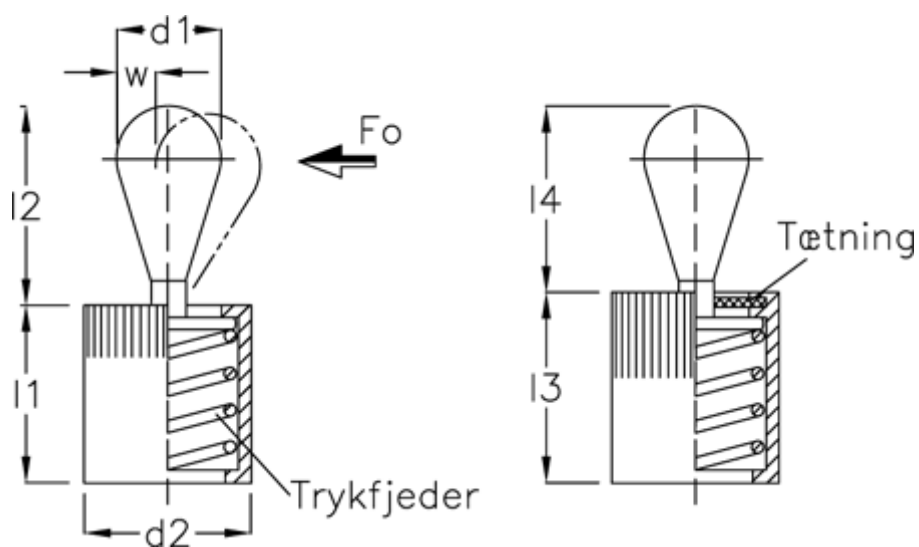

Varenummer: 209340000
 Beskrivelse: E+G
 Vertikalt trykstykke GN 715-3-10-KA

Mål

a1	= 1.5	l3	= 7.0
a2	= 3.5	side kraft N ved l2 = 10	
d1	= 3	Skruetrækker	= GN 715.1-3
d2	= 6	W	= 1.0
d3	= 6	x1	= 1.0
Indvendig sekskant	= 7	x2	= 0.75
l1	= 7		
l2	= 4.0		